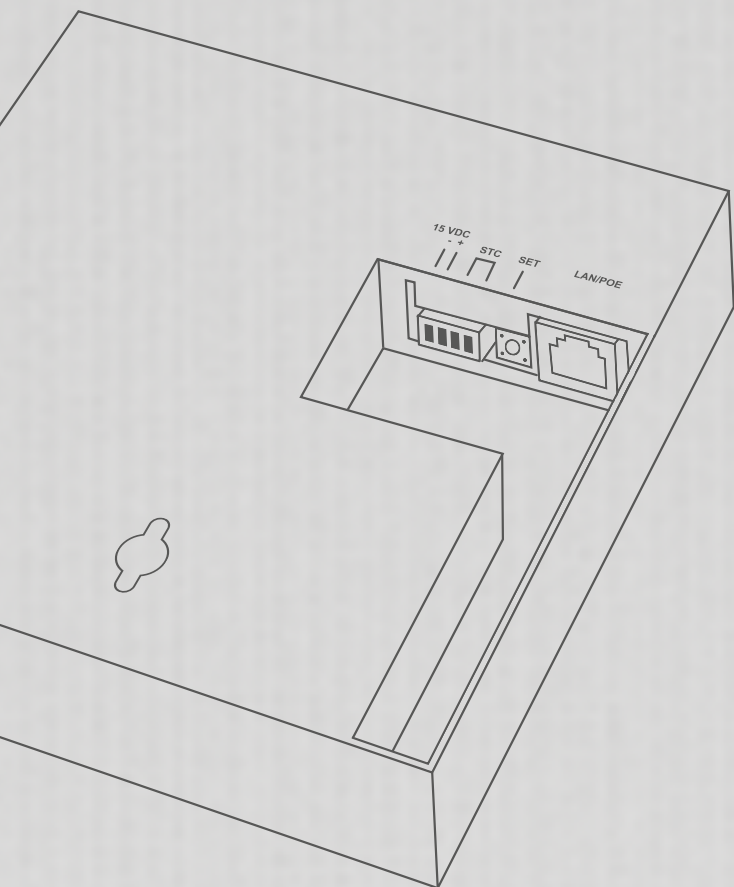

CARACTÉRISTIQUES TECHNIQUES

Dimensions	125 x 119 x 26 mm (H x L x P) 4,92 x 4,68 x 1,02 in (H x L x P)
Alimentation électrique	15 V DC ou Power over Ethernet (PoE 802.3af Mode -A)
Conditions de service	0 °C à + 55 °C / 32 °F à 131 °F humidité relative 10 % à 85 % (sans condensation)
Connexion	1 x RJ45, 4x Vis
Haut-parleur	102 dB
WiFi	2,4 GHz, 802.11 b/g/n, antenne interne
PoE	IEEE 802.3 af/at
Boîtier	Polycarbonate, résistant aux UV
Système requis	Appareil mobile : Dernière version IOS pour iPhone/iPad, dernière version Android pour Smartphone/Tablette Internet : connexion Internet haut débit fixe haute vitesse à large bande, DSL, câble ou fibre, pas de socks ou de serveur proxy Réseau: 802.11 b / g / n 2,4 GHz ou Réseau Ethernet avec DHCP Compatible avec tous les interphones vidéo DoorBird.
Contenu de la livraison	1 x Carillon IP 1 x Câble réseau 1 x Adaptateur secteur (110 - 240 V AC sur 15 V DC) avec jusqu'à quatre adaptateurs nationaux 1 x Petites pièces 1 x Manuel d'installation
Conformités	CE, FCC, IC, RoHS, IP50
Poids	200 g
EAN	4260423860353